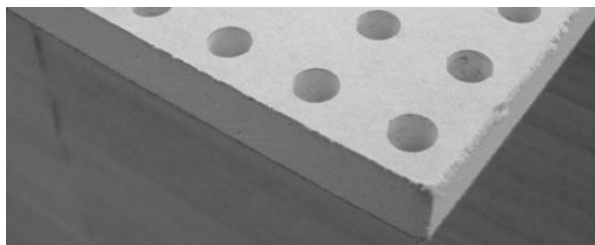

## Empfehlungen zur Beschichtung von Bauplatten

# KNAUF K761 Cleano® Akustik SK, FF und linear (IN)

### Plattenbeschreibung

Gelochte oder geschlitzte Gipsplatten mit Luftreinigungseffekt durch Zusatz von entwässertem Zeolith mit Rückseitenkarton für Innenanwendungen.