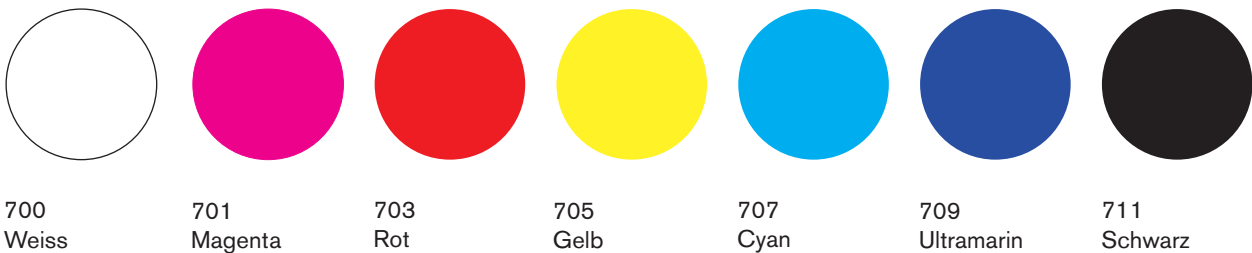

Lascaux Sirius® Primary System (Europ. Pat.)

Eine neue Sicht der Farbe

Lascaux Sirius Farben sind von grosser Reinheit und Strahlkraft. Sie enthalten das gesamte Farbspektrum. Auf einfachste Weise lässt sich mit 5 Primärfarben eine differenzierte Vielfalt an harmonischen Farbtönen mischen – über 78 000 Farbtöne. Das Sirius Primary System wurde vom Europäischen Patentamt patentiert – ein Zeugnis für seine Einzigartigkeit.

5 Primärfarben als Grundlage

Das Lascaux Sirius Primary System beruht auf 5 Primärfarben: Magenta, Rot, Gelb, Cyan und Ultramarin. Das tiefe neutrale Schwarz ist aus den 5 Primärfarben zu gleichen Teilen gemischt. Ein zusätzliches Sirius Weiss rundet das System ab. Hochwertige Pigmente und Bindemittel sowie die

absolut präzise Abstimmung und Harmonisierung der Farbtöne bilden die materielle Grundlage dieses Farbsystems. Die 5 Sirius-Primärfarben sind derart in sich balanciert, dass sie leuchtende, klare und lebendige Mischöne hervorbringen.

Die Brillanz der Farben wird in dieser Drucktechnik (Offset, 3 Farben plus Schwarz) nicht erreicht.

Über 78 000 Farbtöne

Auch in Aufhellungen mit Sirius Weiss oder in Abschattungen mit dem neutralen Sirius Schwarz bleibt die volle Reinheit der Sirius Primärfarben erhalten. So können über 78 000 Farbtöne differenziert und harmonisch ausgemischt werden, wobei die Reinheit und die

Sättigung (Chroma) der Farben stets erhalten bleiben. Dies zeigt sich besonders bei den feinen Erd- und Pastellfarbtönen. Das Sirius Primary System stellt somit mit nur 5 Grundtönen ein vollständiges Farbsortiment dar.